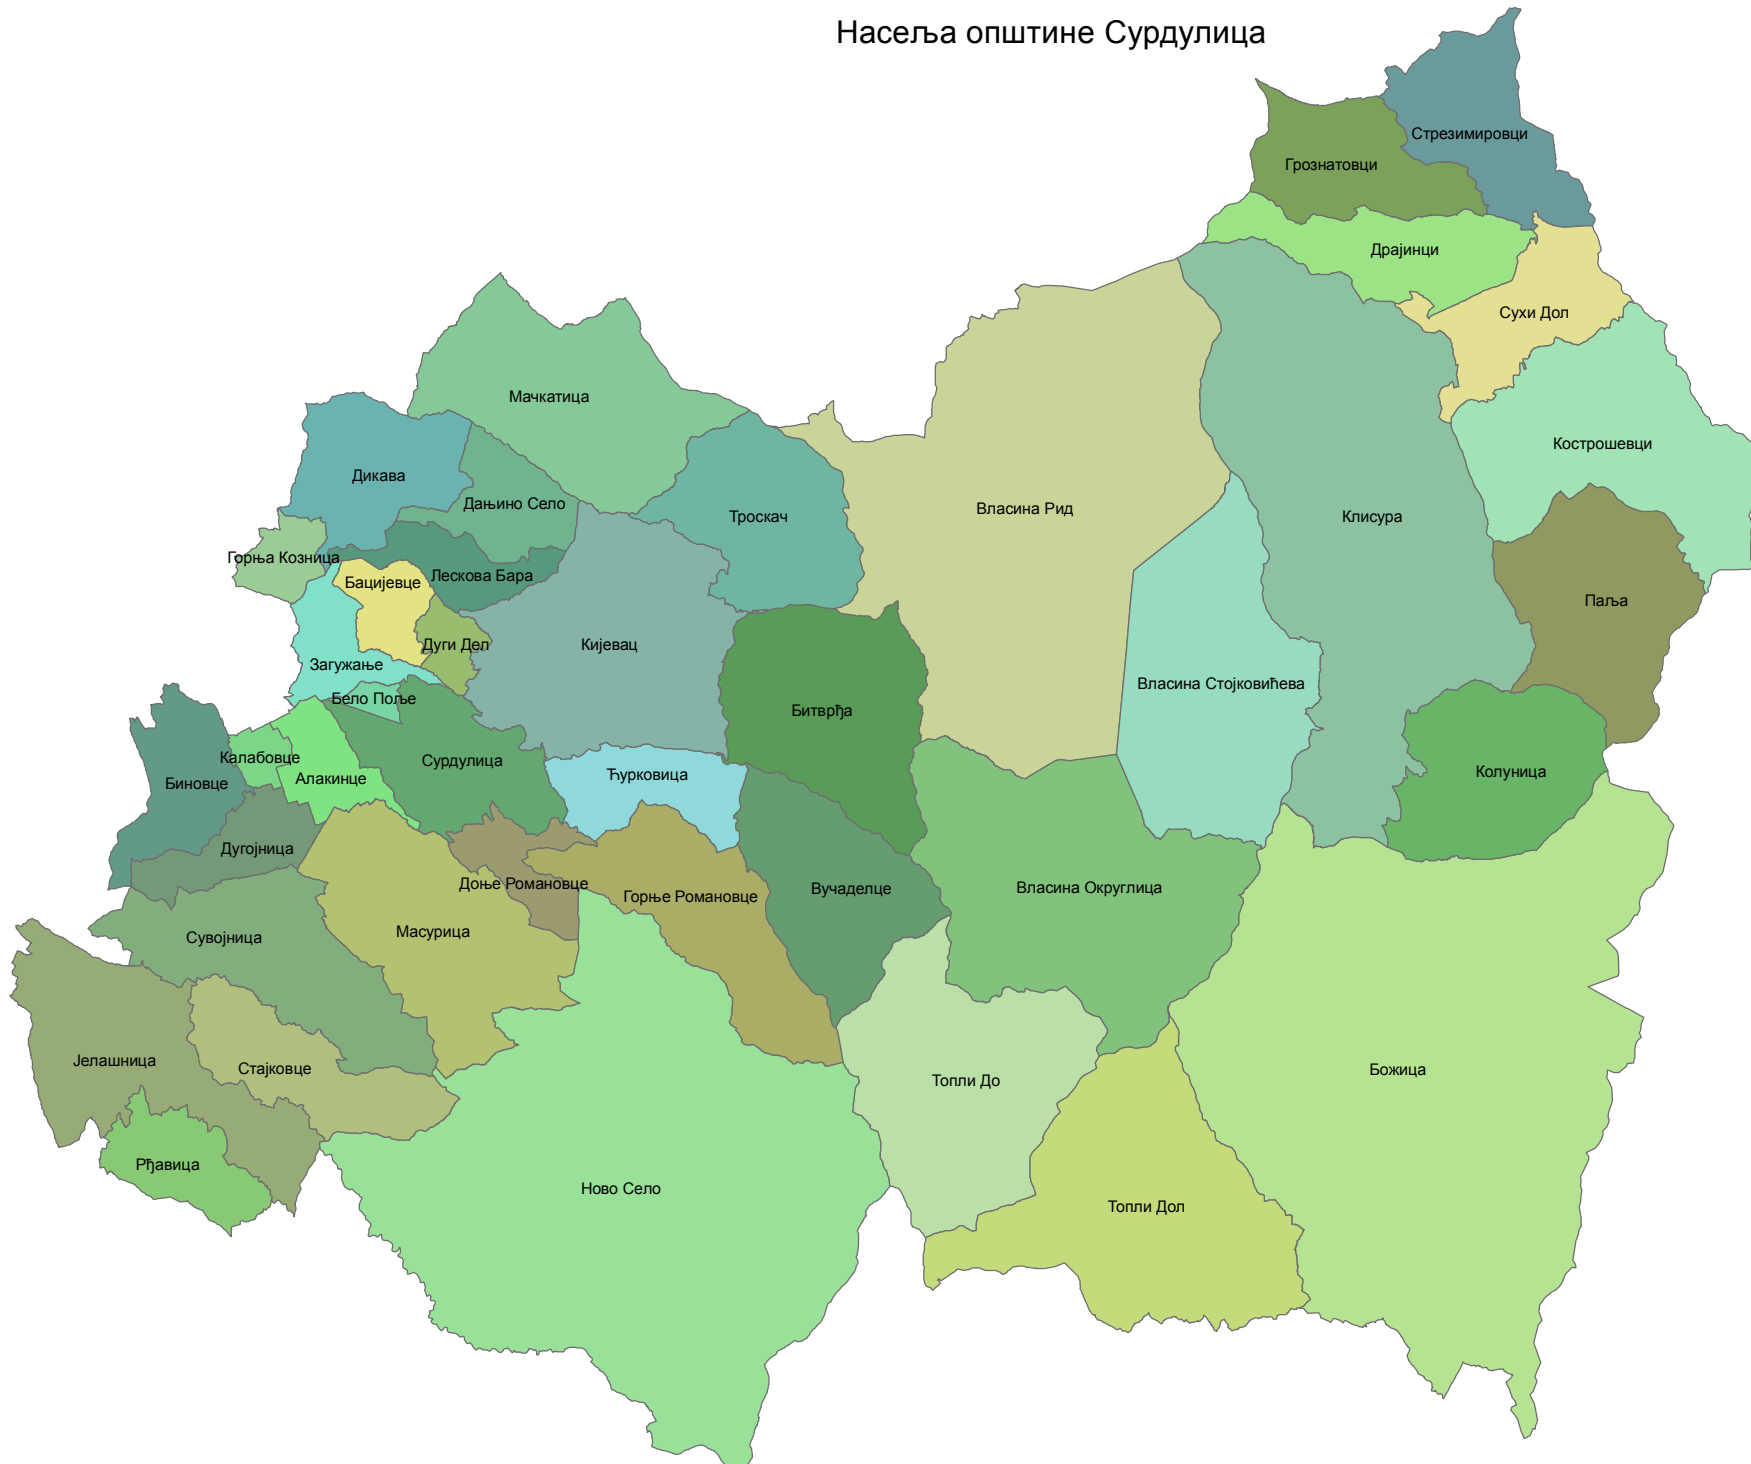

Насеља општине Сурдулица

Назив насеља	Површина у ха	Тип насеља
Алакинце	349.3	О
Баџијевце	288.1	О
Бело Поље	69.1	Г
Биновце	606	О
Битврђа	1510.9	О
Божица	7811.4	О
Ђурковица	574.1	О
Дањино Село	494.9	О
Дикава	829.5	О
Доње Романовце	343.8	О
Драјинци	844.7	О
Дуги Дел	175.4	О
Дугојница	430.9	О
Горња Козница	225	О
Горње Романовце	1249.1	О
Грознатовци	838.9	О
Јелашница	1496.8	О
Калабовце	117.4	О
Кијевац	2038.7	О
Клисура	4673.5	О
Колуница	1252.1	О
Кострошевци	1939.8	О
Лескова Бара	376.9	О
Мачкатица	1706	О
Масурица	1618.8	О
Ново Село	6993.2	О
Паља	1373	О
Рђавица	503.7	О
Стајковце	837.9	О
Стрезимировци	931.5	О
Суви Дол	787.6	О
Сурдулица	860.8	Г
Сувојница	1325.4	О
Топли До	1998.4	О
Топли Дол	2466.1	О
Троскач	1148.3	О
Власина Округлица	2801.7	О
Власина Рид	5320.2	О
Власина Стојковићева	2087.7	О
Вучаделце	1181.4	О
Загужање	365	О