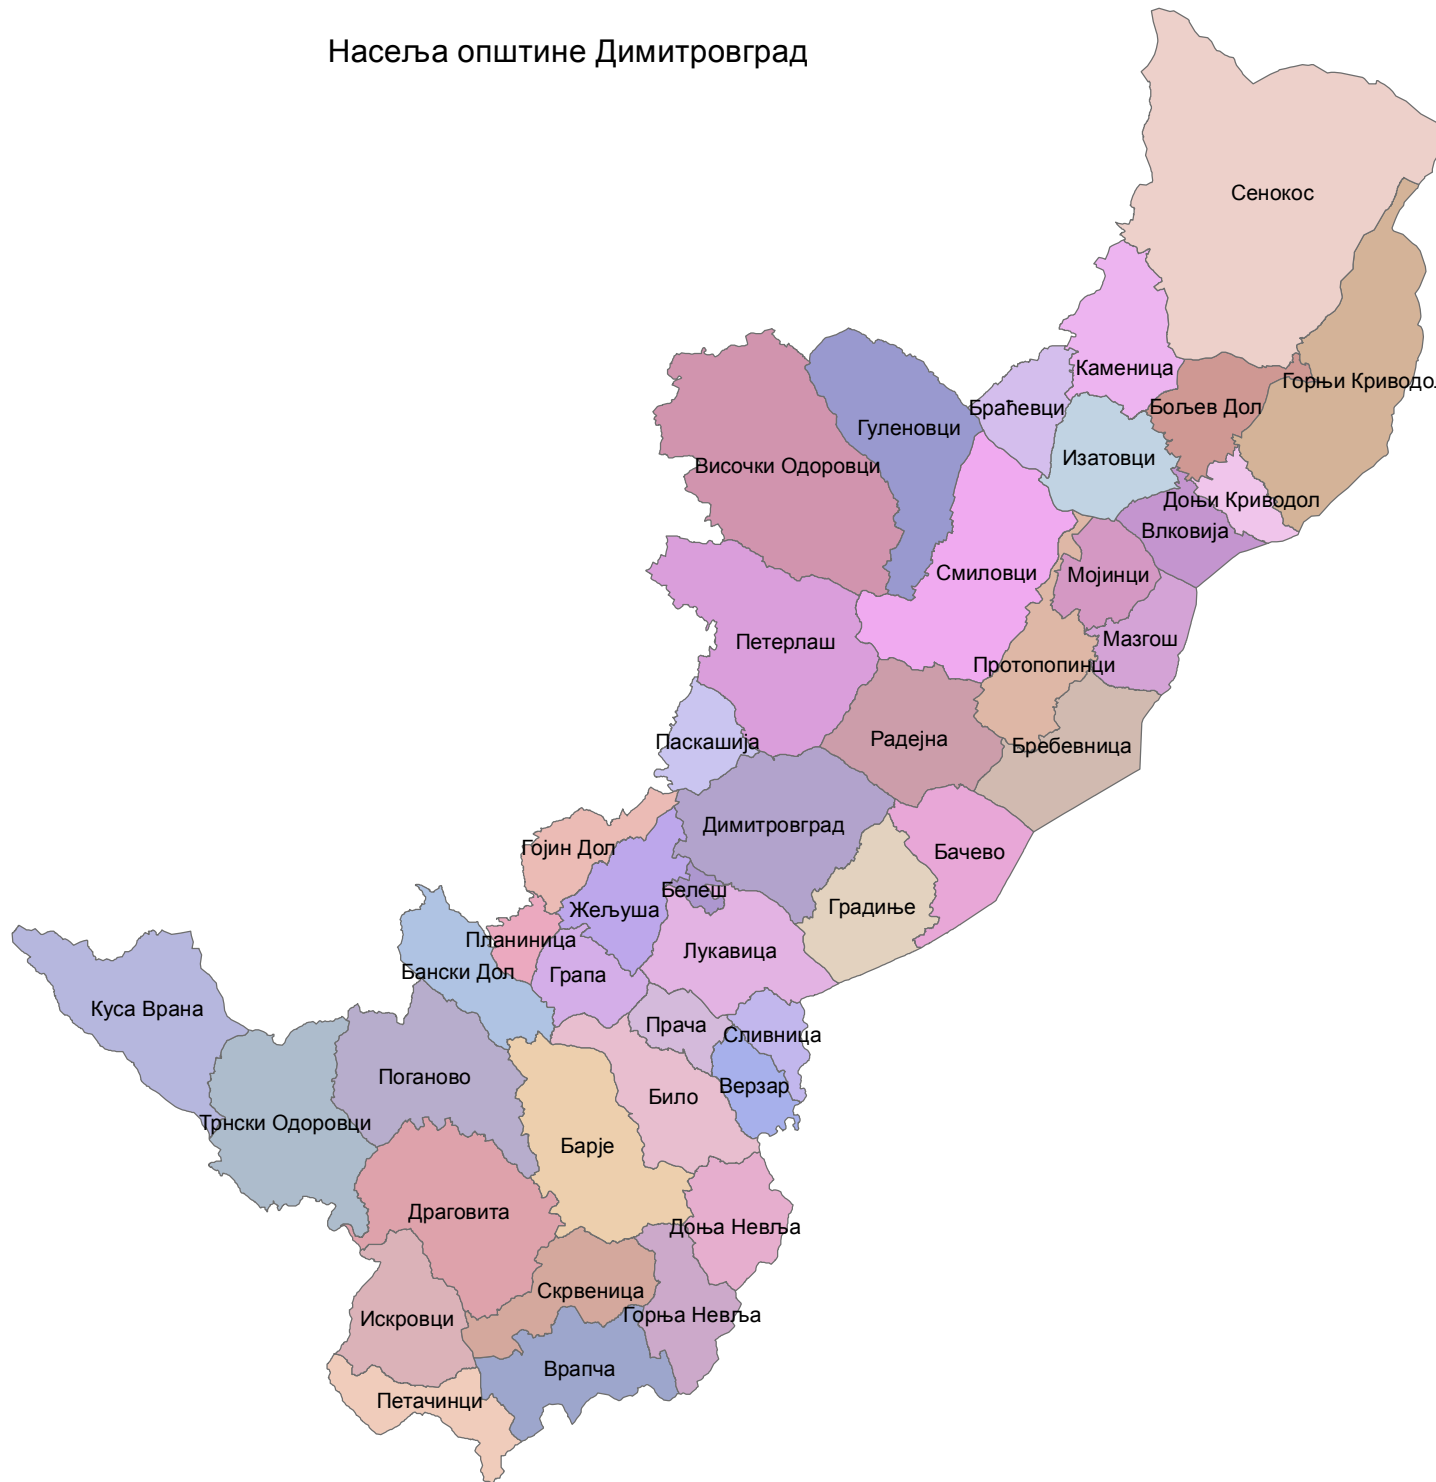

# Насеља општине Димитровград

Назив насеља	Површина уха	Тип насеља
Петачинци	685.7	О
Врапча	1053.2	О
Искровци	1003	О
Скрвеница	895.8	О
Горња Невља	732.9	О
Доња Невља	747.3	О
Драговита	1806.1	О
Барје	1610.8	О
Верзар	417.4	О
Трнски Одоровци	1717.9	О
Било	1042.5	О
Сливница	331.6	О
Прача	379.7	О
Поганово	1639.7	О
Куса Врана	1636.7	О
Грапа	547.9	О
Планиница	265.8	О
Бански Дол	832.4	О
Бребевница	1071.5	О
Мазгош	593.4	О
Мојинци	580.8	О
Протопопинци	845.3	О
Влковија	593.8	О
Доњи Криводол	340.9	О
Смиловци	1985.1	О
Изатовци	862.8	О
Болџев Дол	757.6	О
Браћевици	578.2	О
Височки Одоровци	2858.6	О
Гуленовци	1618.8	О
Каменица	972.1	О
Горњи Криводол	2206.3	О
Сенокос	5053.2	О
Димитровград	1715.5	Г
Белеш	97	О
Жељуша	789.8	О
Гојин Дол	566	О
Паскашија	478.6	О
Лукавица	1148.6	О
Градиње	1014.9	О
Петерлаш	2123.3	О
Радејна	1226.2	О
Бачево	900.3	О