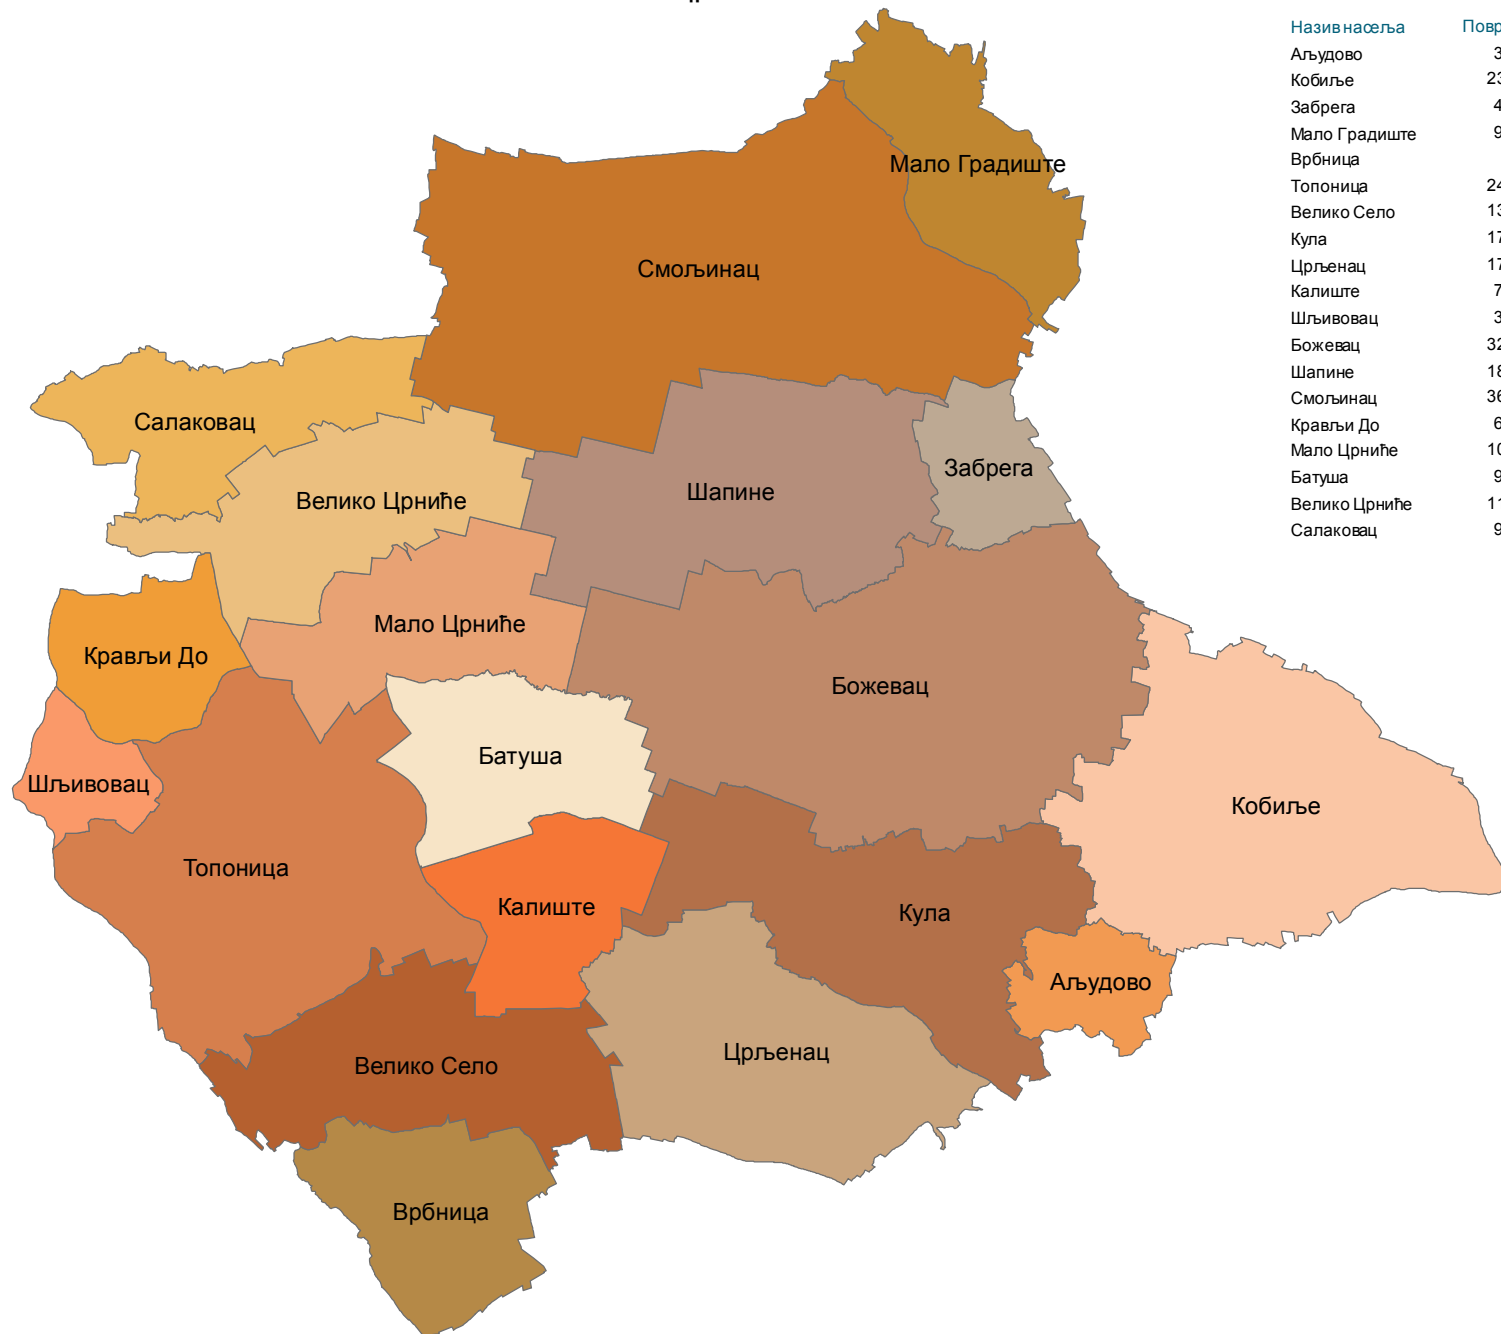

Насеља општине Мало Црниће

Назив насеља	Површина у ха	Тип насеља
Аљудово	399.3	О
Кобилге	2365.9	О
Забрега	452.9	О
Мало Градиште	932.9	О
Врбница	910	О
Топоница	2421.2	О
Велико Село	1352.5	О
Кула	1778.5	О
Црљенац	1723.8	О
Калиште	758.4	О
Шљивовац	328.3	О
Божевац	3276.7	О
Шапине	1834.6	О
Смољинац	3652.3	О
Крављи До	629.9	О
Мало Црниће	1028.2	О
Батуша	924.5	О
Велико Црниће	1199.4	О
Салаковац	976.5	О