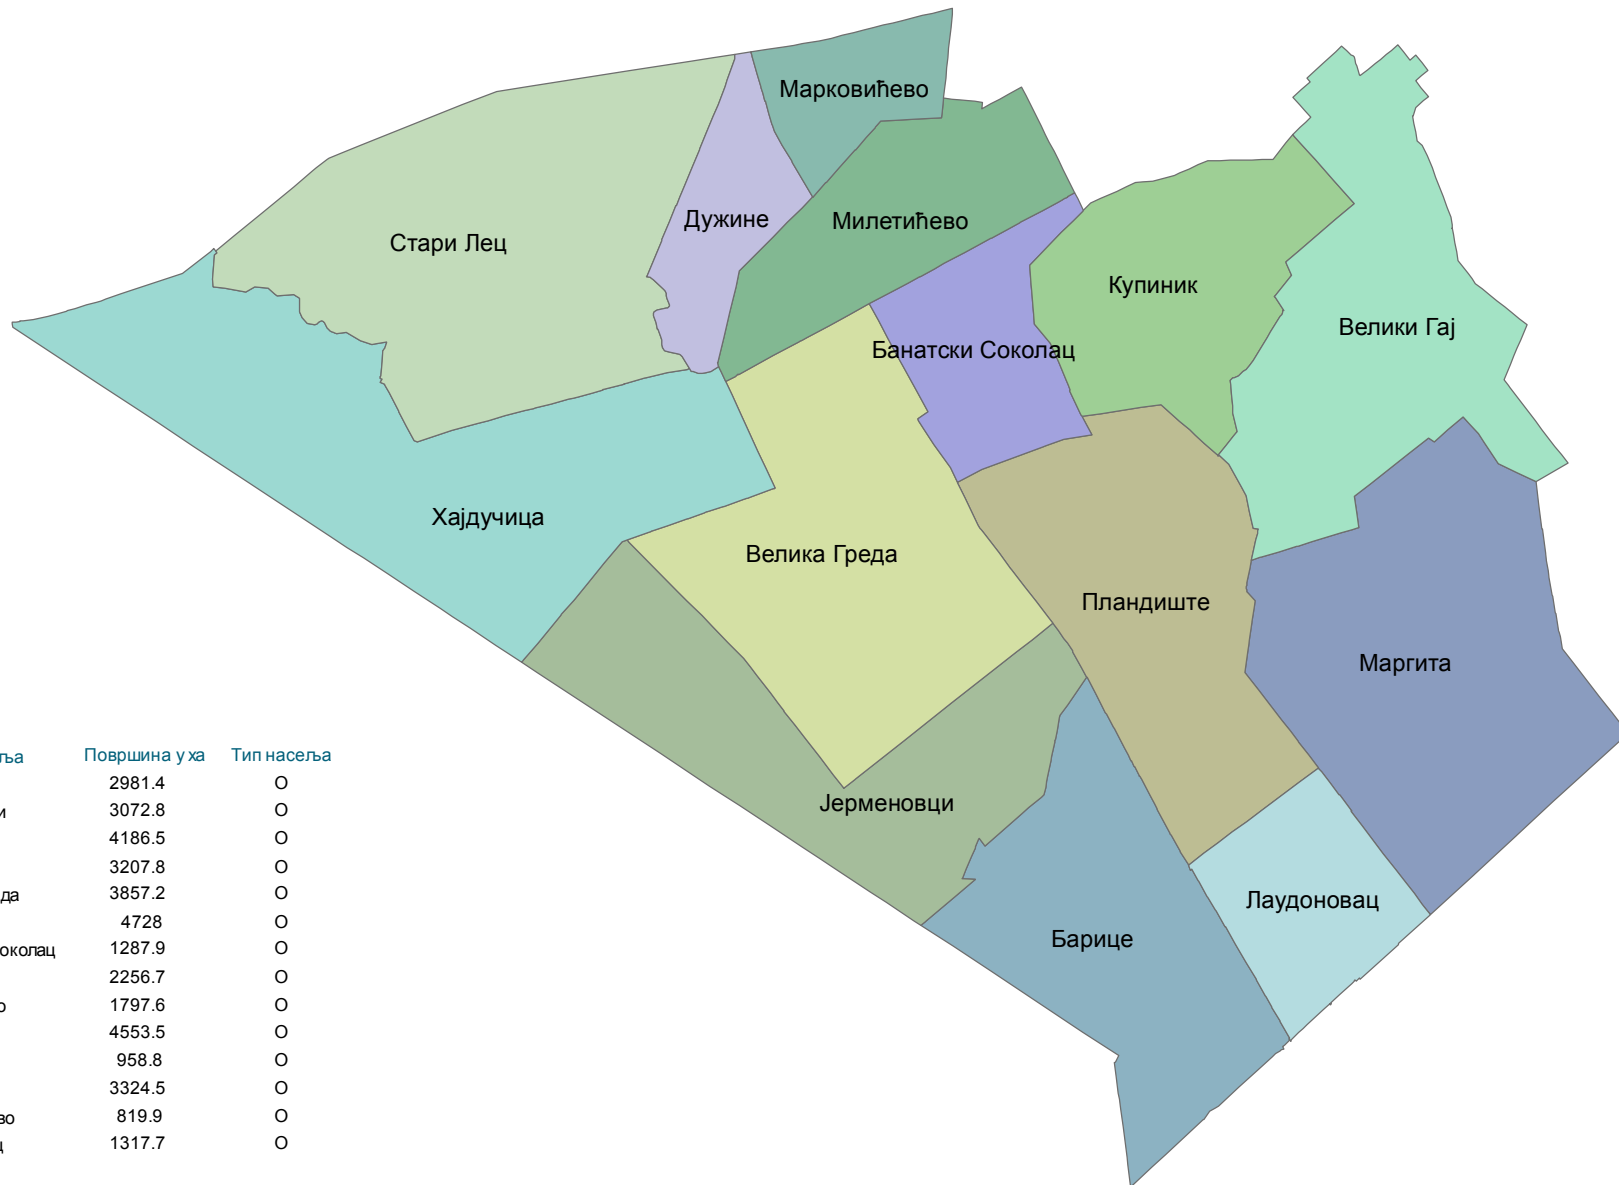

Насеља општине Пландиште

Назив насеља	Површина у ха	Тип насеља
Барице	2981.4	О
Јерменовци	3072.8	О
Маргита	4186.5	О
Пландиште	3207.8	О
Велика Грета	3857.2	О
Хајдучица	4728	О
Банатски Соколац	1287.9	О
Купиник	2256.7	О
Милетићево	1797.6	О
Стари Лец	4553.5	О
Дужине	958.8	О
Велики Гај	3324.5	О
Марковићево	819.9	О
Лаудоновац	1317.7	О