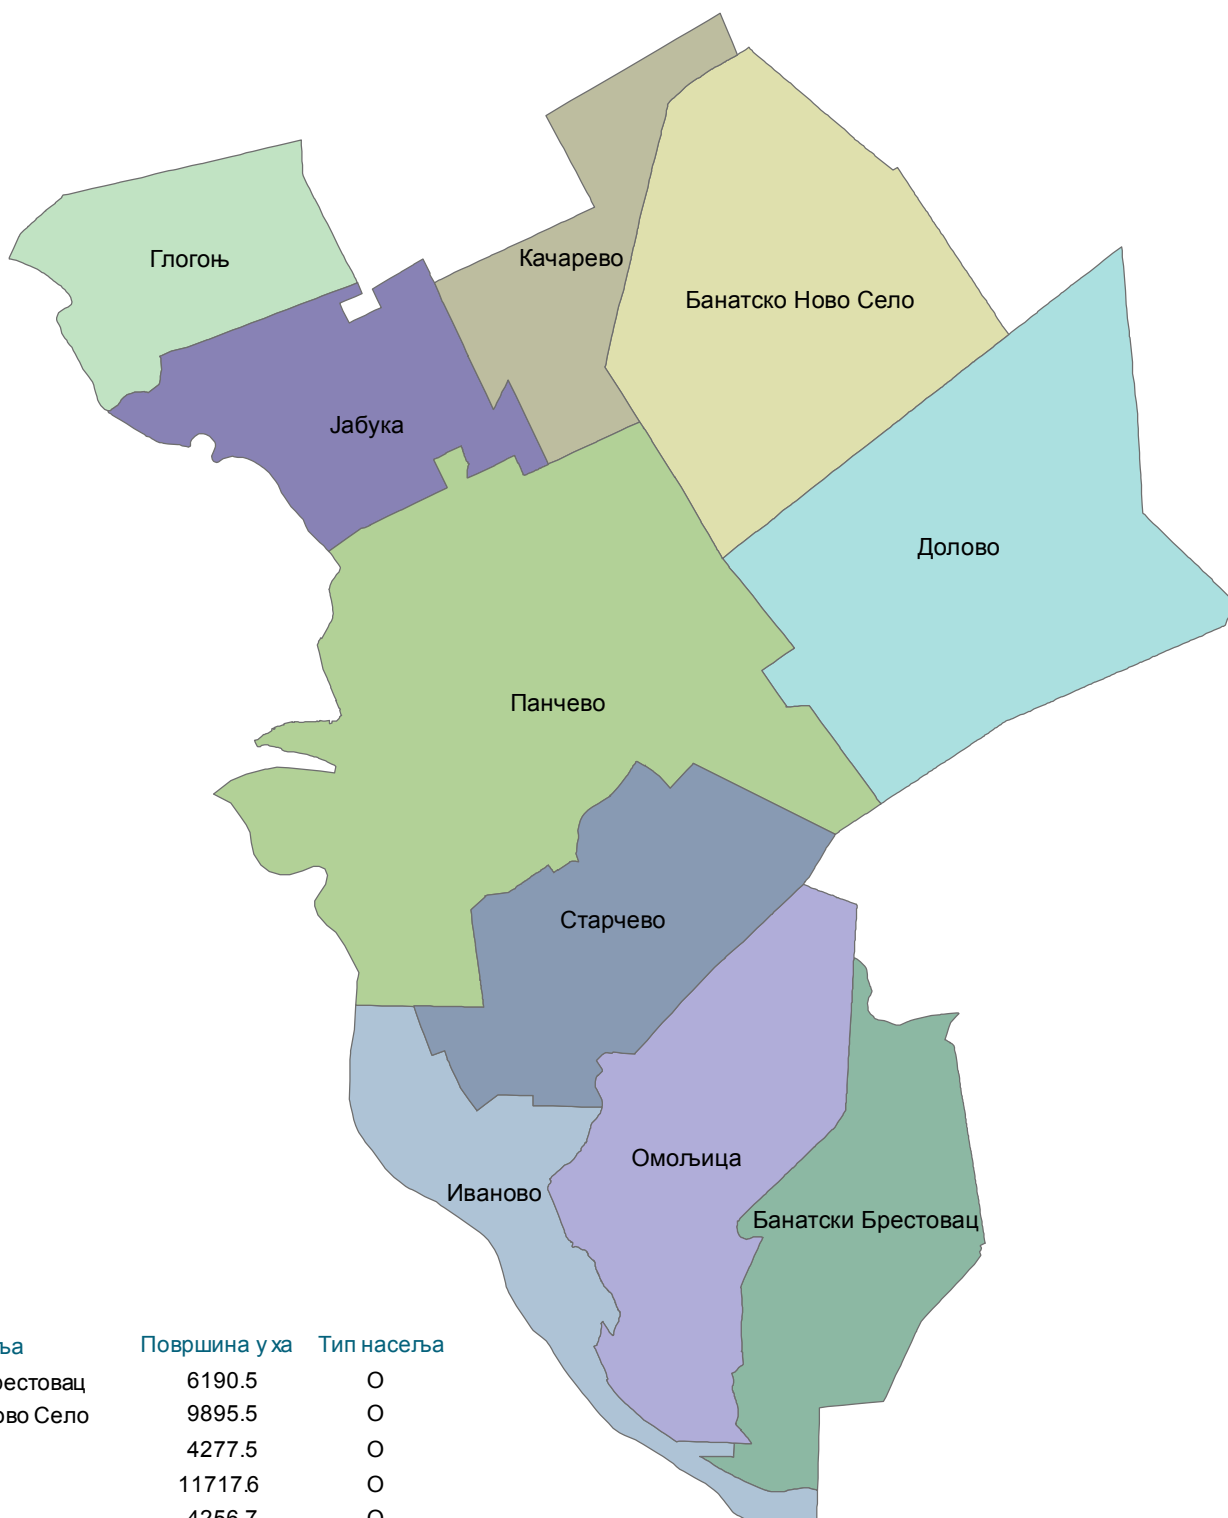

## Насеља општине Панчево

Назив насеља	Површина у ха	Тип насеља
Банатски Брестовац	6190.5	О
Банатско Ново Село	9895.5	О
Глогоњ	4277.5	О
Долово	11717.6	О
Иваново	4256.7	О
Јабука	5178.6	О
Качарево	3970.6	Г
Омљица	7726.2	О
Панчево	16137.3	Г
Старчево	6206.6	Г