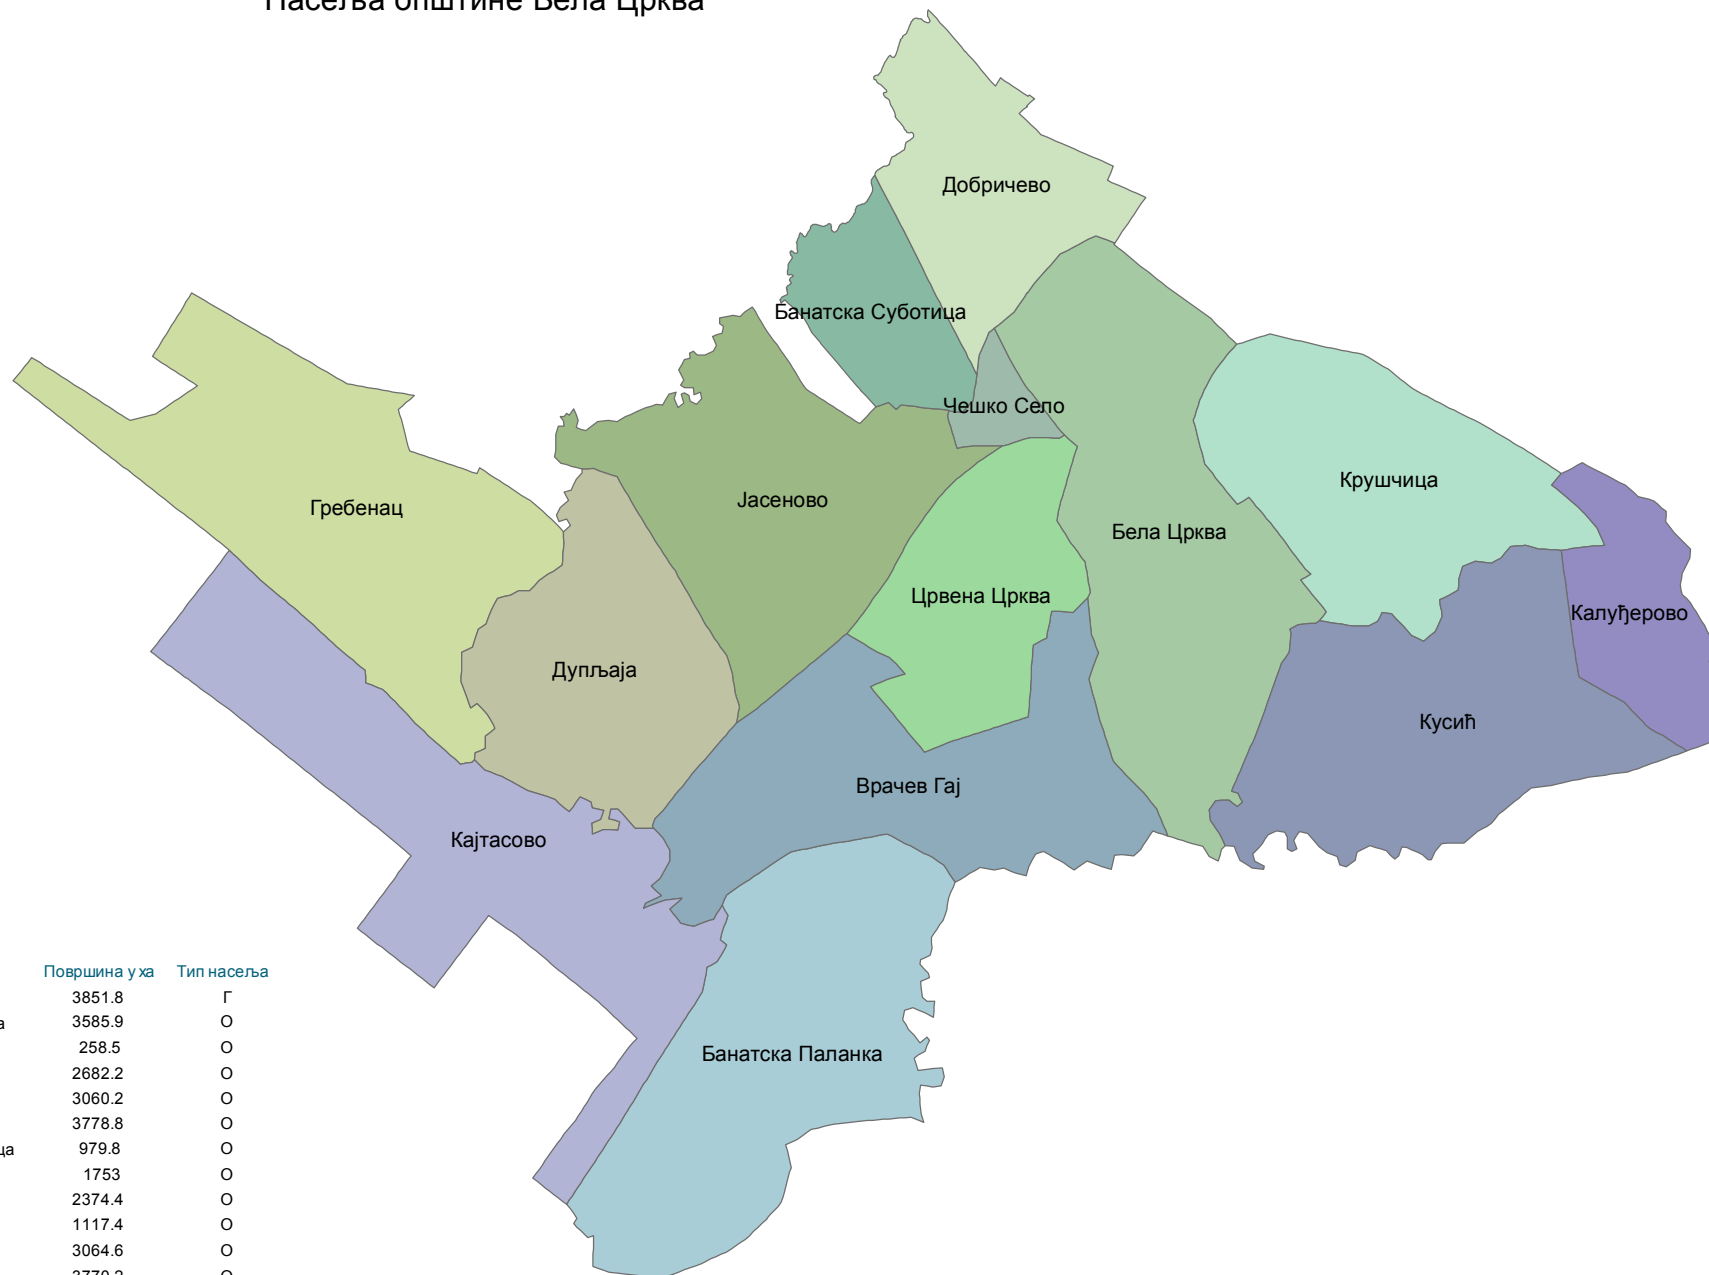

## Насеља општине Бела Црква

Назив насеља	Површина у ха	Тип насеља
Бела Црква	3851.8	Г
Банатска Паланка	3585.9	О
Чешко Село	258.5	О
Крушчица	2682.2	О
Јасеново	3060.2	О
Гребенац	3778.8	О
Банатска Суботица	979.8	О
Добричево	1753	О
Дупљаја	2374.4	О
Калуђерово	1117.4	О
Врачев Гај	3064.6	О
Кајтасово	3770.2	О
Црвена Црква	1755.7	О
Кусић	3201.6	О