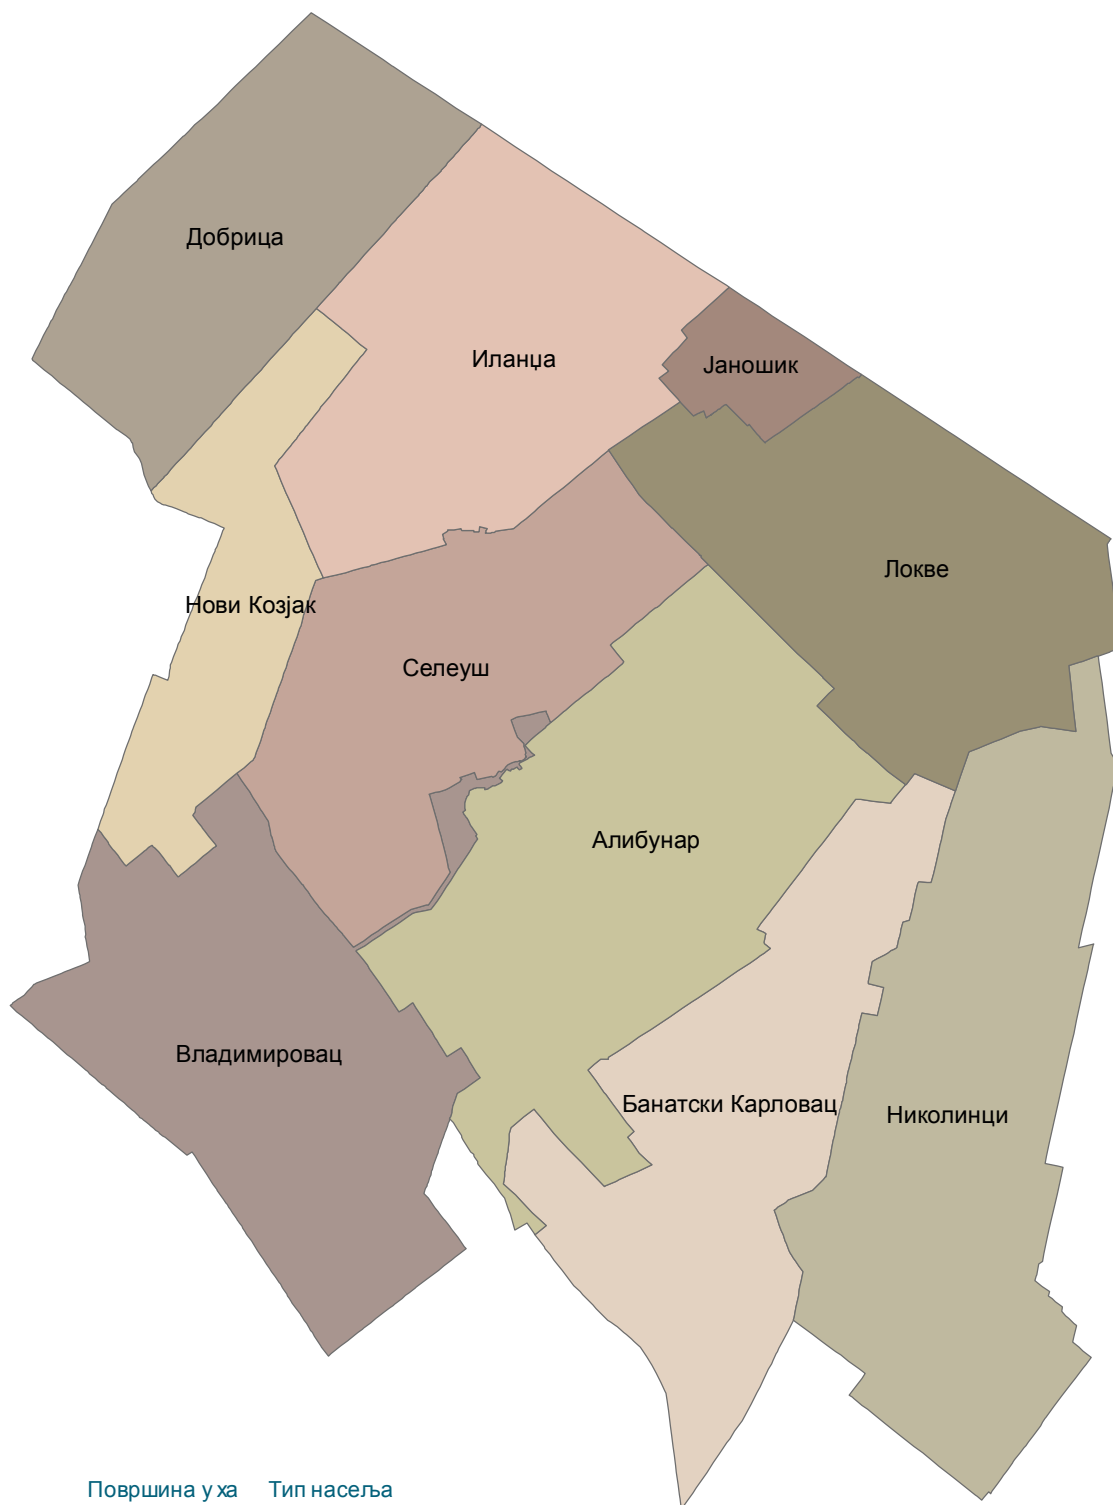

Насеља општине Алибунар

Назив насеља	Површина у ха	Тип насеља
Банатски Карловац	6723.1	Г
Владимировац	7507	О
Николинци	8632	О
Алибунар	8671.4	Г
Селеуш	5937.1	О
Локве	6587.1	О
Нови Козјак	3256.5	О
Јаношик	929.6	О
Иланца	6460.4	О
Добраца	5381.7	О