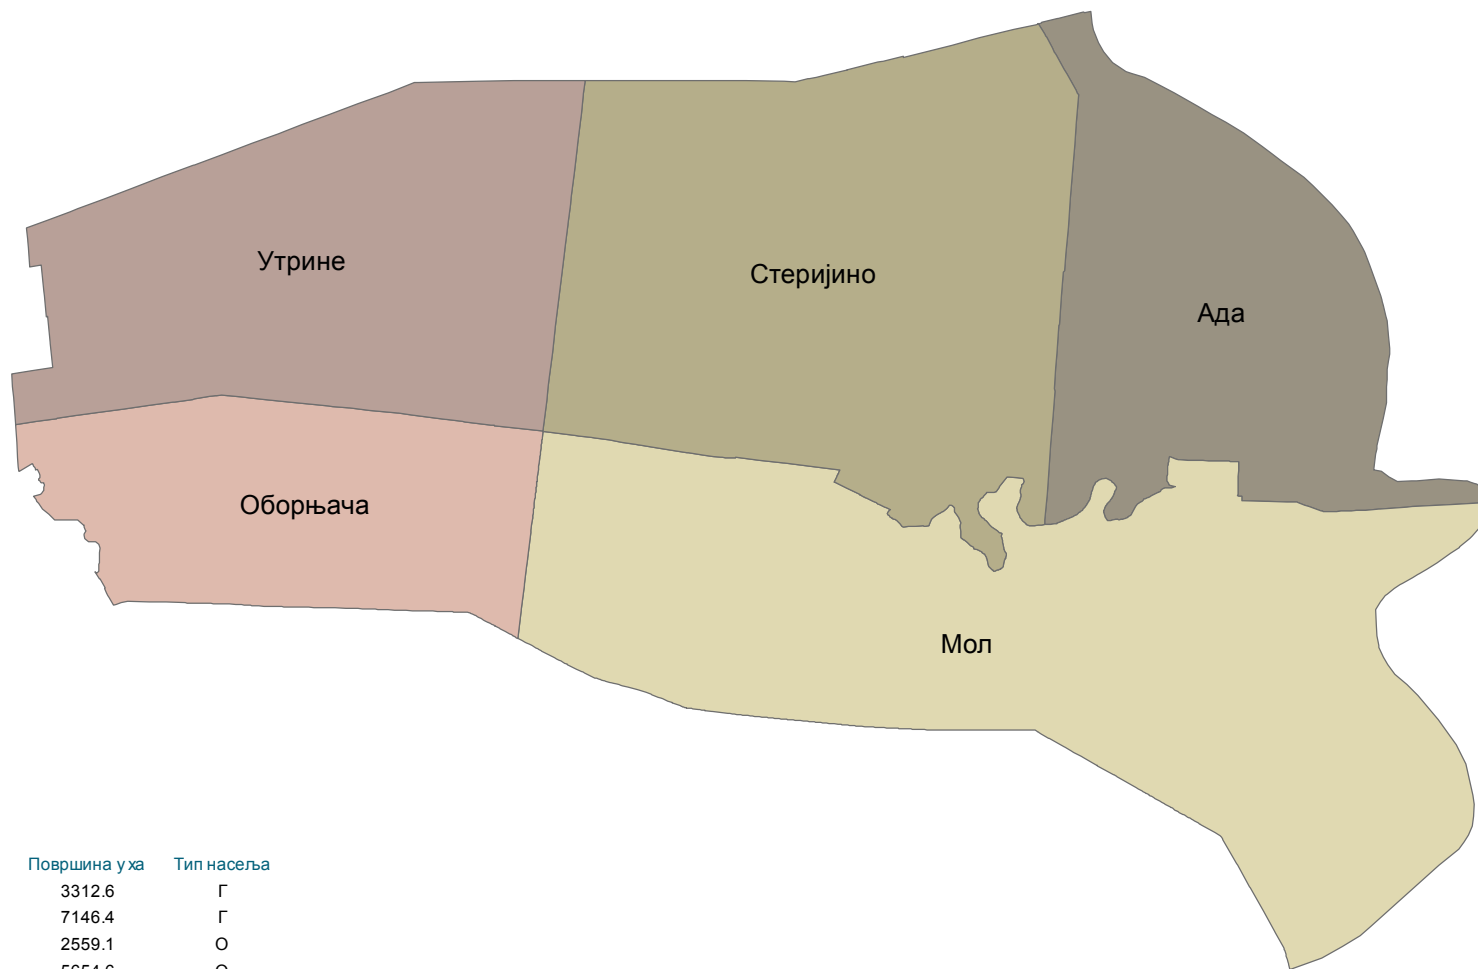

Насеља општине Ада

Назив насеља	Површина у ха	Тип насеља
Ада	3312.6	Г
Мол	7146.4	Г
Оборњача	2559.1	О
Стеријино	5654.6	О
Утрине	4033.4	О